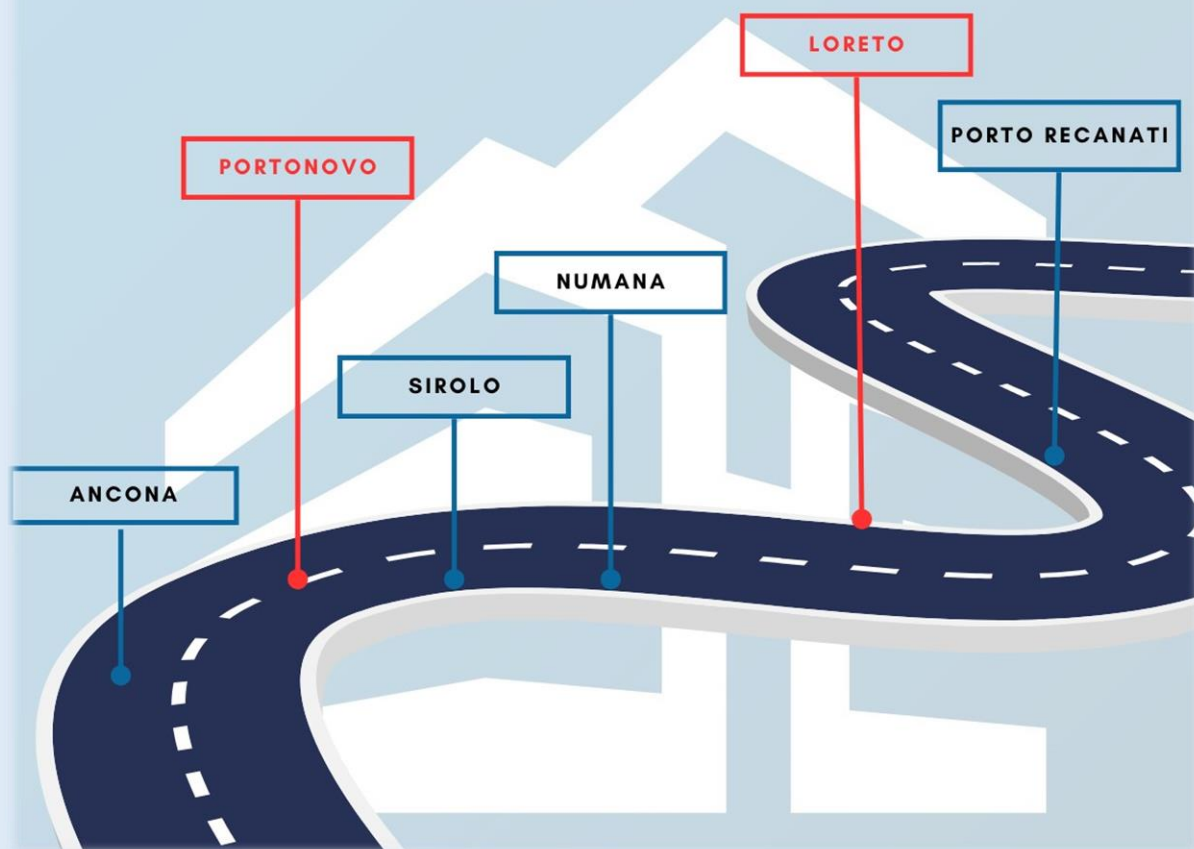

RE·NA·I·A

RETE NAZIONALE ISTITUTI ALBERGHIERI

ASSEMBLEA NAZIONALE RE.NA.I.A.

LORETO – PORTONOVO

28/10/2024 -31/10/2024

RE·NA·I·A

RETE NAZIONALE ISTITUTI ALBERGHIERI

CANALE WhatsApp

Re.na.i.a. – I.I.S. “A. Einstein-A. Nebbia”

<https://whatsapp.com/channel/0029Vanw5jXChq6HQIMFzM1B>

Una volta cliccato, si verrà reindirizzati all'applicazione WhatsApp, dove sarà possibile unirsi agevolmente al canale per ricevere aggiornamenti e comunicazioni.

Transfer Arrivi 28/10/2024

N.	Mezzo	Luogo	Orario transfer	Istituto Scolastico	Pax per Istituto Scolastico
1	Pulmino "A"	Aeroporto di Falconara - Ancona	11:00	I.I.S. L. STURZO	1
				I.I.S. FORTUNATO FEDELE AGIRA	2
				I.I.S.S. PUGLIATTI TAORMINA	3
				I.I.S. PAOLO CALLERI - PACHINO	1
2	Pulmino "B"	Aeroporto di Falconara - Ancona	11:00	I.P.S.S.E.O.A. FALCONE GIARRE	2
3	Pulmino "B"	Stazione Ancona	11:45	I.P.S.E.O.A. FEDERICO DI SVEVIA	2
4	Pulmino "B"	Stazione Loreto	13:15	I.P.S.E.O.A. A. VESPUCCI	3
5	Pulmino "A"	Stazione Ancona	13:45	F. PAOLO CASCINO	2
				I.I.S GUIDO GALLI - BERGAMO	2
6	Pulmino "A"	Stazione Ancona	14:15	I.P.S.E.A.A. V. GIOBERTI	1
				I.P.S.E.O.A. PAOLA	2